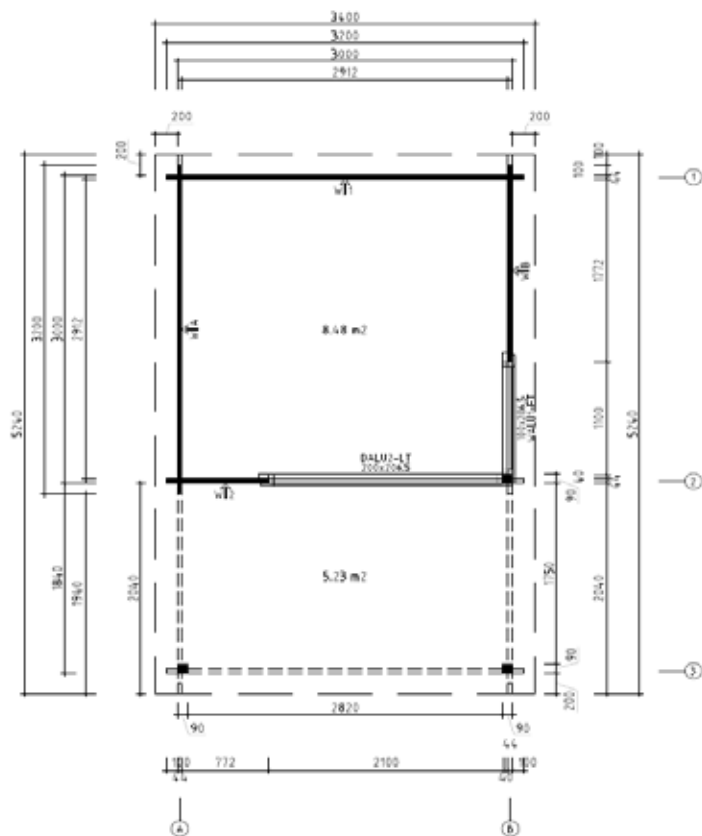

# Fiona

P240083

300x300x184

44  
mm

★★★  
Jamstvo  
2  
Godine

Jamstvo je valjano ukoliko su montaža, pokrov i bojanje odarađeni od strane Cortum servisa.

## PLAN TEMELJA

## DIMENZIJE

|                               |                            |
|-------------------------------|----------------------------|
| Ukupno m <sup>2</sup>         | 9 + 5,52 m <sup>2</sup>    |
| Dimenzije poda m <sup>2</sup> | 8,48 + 5,23 m <sup>2</sup> |
| Visina zida                   | ≈2,295 m                   |
| Visina nadstrešnice           | ≈2,633 m                   |
| Prevjes                       | ≈20 cm                     |
| Nagib krova                   | ≈2,5° +/-                  |
| Unutarnje dimenzije           | 291,2 x 291,2 + 175 cm     |
| Dimenzije temelja             | 300 x 300 + 184 cm         |
| Ukupne dimenzije              | 320 x 320 + 194 cm         |

## KROV I POD

|                |                      |
|----------------|----------------------|
| Krovne daske   | 18 mm                |
| Površina krova | 17,83 m <sup>2</sup> |
| Pokrov krova   | Nije uljučen         |
| Oblik krova    | Ravan krov           |
| Podne daske    | Uljučene             |