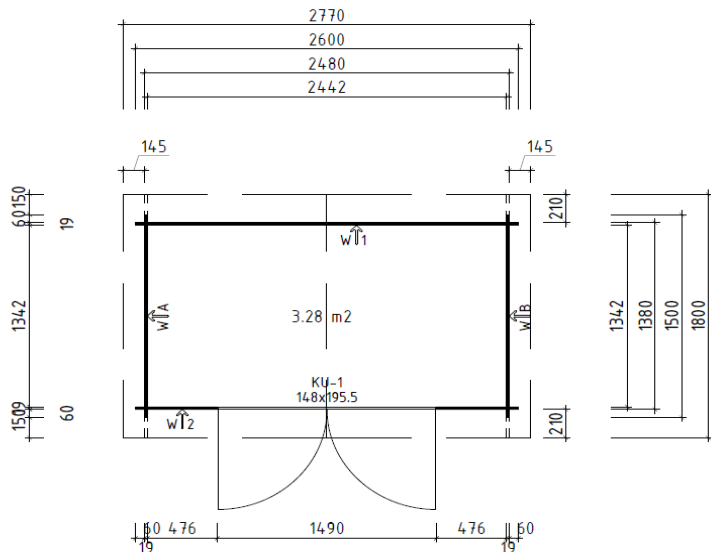

Cabo

M240037

248x138

19
mm

Jamstvo je valjano ukoliko su montaža, pokrov i bojanje odarađeni od strane Cortum servisa.

PLAN TEMELJA

DIMENZIJE

Ukupno m ²	3,42 m ²
Dimenzije poda m ²	3,28 m ²
Visina zida	≈ 2,052 m
Visina nadstrešnice	≈ 2,518 m
Unutarnje dimenzije	244 x 134 cm
Dimenzije temelja	248 x 138 cm

PROZORI I VRATA

Dvostruka vrata

drvena vrata s otvorima
Dimenzije: 1480x1955 mm

KROV I POD

Krovne daske	16 mm
Površina krova	≈ 5,25 m ²
Kut krova	≈ 18,41° +/-
Pokrov krova	Nije uključen
Oblik krova	Dvovodni
Podne daske	Nisu uključene

PAKIRANJE: 1 PALETA

DxVxŠ
264x118x22 cm
Težina
264 kg

IDEALNO ZA
DJECU

IDEALNO ZA
NADOGRAĐNJU KUĆE

IDEALNO ZA
ZAŠTITU AUTA

IDEALNO ZA
POHRANU ALATA

IDEALNO ZA
PRAZNIKE

cortum[®]